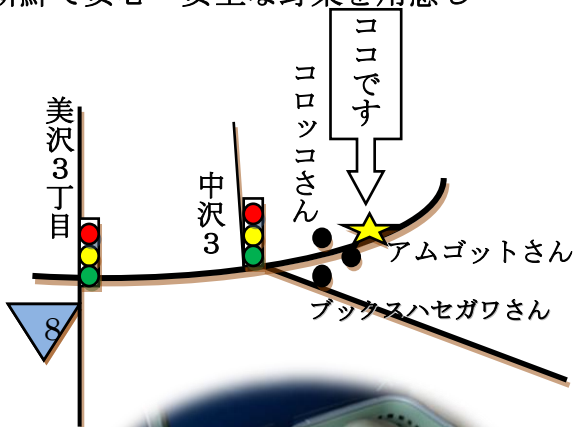

OPEN初日はお買い上げ頂いた方へプチプレゼントをご用意いたします。(無くなり次第終了)

直売所OPEN!

コロッコさん隣に直売所をOPENします!新鮮で安心・安全な野菜を用意しておりますので、是非お立ちよりください。

◆開店日時 月曜日～木曜日
午前9時半から18時

◆場所 長岡市中沢三叉路
コロッコさん隣(右地図参照)

私たち UNE は障害者も高齢者も、そして健常者も若者も、全ての人々が人間らしく、誇りを持って一生安心して暮らせる“ユニバーサル社会”として 発展させていくことを目指します。